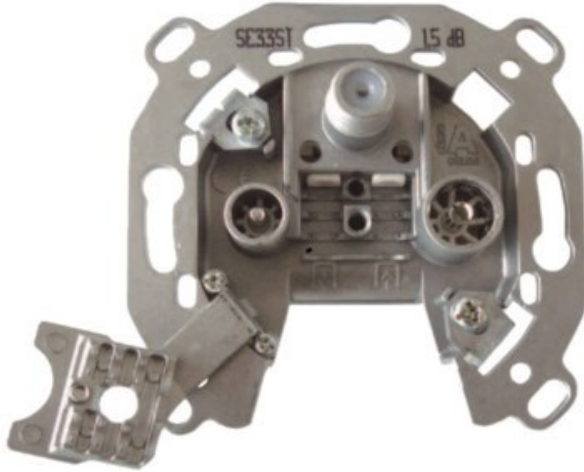

Elektro-Montage Mohr

Kompetent. Sympathisch. Nah.

Unsere persönliche Empfehlung für Sie:

Televes 3-fach Stichleitungsdose

Artikelnummer 3705

Produkt-Highlights

- Innenleiter steckbar - sehr schnelle Montage
- Für Innenleiter 0,65 mm bis 1,1 mm geeignet
- Sehr kleines Gehäuse
- Abgerundete Kanten an der Kabeleinführung
- Breitbandig 4-2400 MHz
- Rückkanaltauglich
- DC-Durchlass (IEC-Buchse/F-Anschluss)
- UNI-Cable tauglich