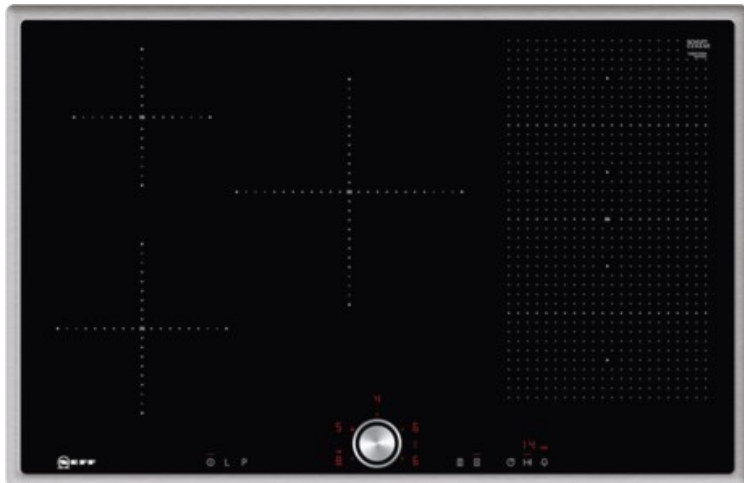

Elektro-Montage Mohr

Kompetent. Sympathisch. Nah.

Unsere persönliche Empfehlung für Sie:

Neff TBT5820N | edelstahl

Artikelnummer 12603

Produkt-Highlights

- **Induktion** - Die Hitze wird bei der Induktionsbeheizung direkt im Kochgeschirr erzeugt für präzises, punktgenaues Kochen ohne Nachgaren.
- **FlexInduction** - Die Flexzone bietet die flexible Platzierung Ihrer Töpfe und Pfannen und erhitzt das Kochgeschirr genau an dieser Stelle.
- Das **TwistPad®** ist ein magnetischer abnehmbarer Bedienknopf, mit dem sich alle Kochzonen präzise und komfortabel regeln lassen.
- **PowerMove** - die Flexzone wird in drei Heizzonen aufgeteilt: vorne Kochen, in der Mitte Köcheln und hinten Warmhalten.

Produkttyp

- Produkttyp: Autark-Induktionsfeld

Ausstattung & Technik

- Turbo-Stufe
- Topferkennungssensor für jede Kochzone
- Restwärmeanzeige:
Restwärmeanzeige für jede Kochzone
- Anschlusswert: 7,40 kW

Bedienung

- Schalterart: abnehmbare Magnet-Drehregler
- Countdown-Timer/Kurzzeit-Wecker
- Haupt-Betriebsschalter
- Funktionssperre
- Kindersicherung

Gehäuseeigenschaften

- Breite: 79,50 cm

- Höhe: 5,50 cm
- Tiefe: 51,70 cm
- Gewicht: 16 kg
- Farbe: edelstahl