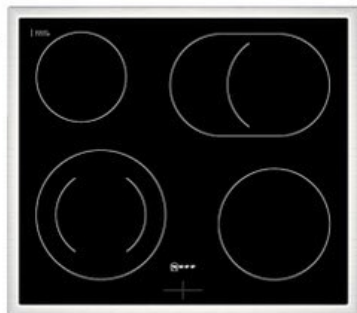

Produkt-Highlights

- **CircoTherm®**: einzigartiges Heißluftsystem, mit dem Sie auf bis zu drei Ebenen gleichzeitig backen können
- **Pyrolyse-Selbstreinigung** – Ihr Backofen reinigt sich selbst
- **Manuelles EasyClean** – die einfache und minutenschnelle Reinigung des Backofens
- **LED-Display** – kontrastreich und gut lesbar
- 4 HighSpeed-Heizkörper
- 1 Zweikreis-Kochzone
- 1 Bräterzone
- Restwärmeanzeige je Kochzone
- Kochzonen: 1 x Ø 210 mm, 145 mm, 1 kW, 2.2 kW; 1 x Ø 145 mm, 1.2 kW; 1 x Ø 180 mm, 2 kW; 1 x Ø 265 mm, 170 mm, 2.4 kW, 1.6 kW

Produkttyp

- Produkttyp: Einbaugeräte Set

Energieeffizienz / Verbrauchswerte

- Energieeffizienzklasse: A
- Energieeffizienzspektrum: Spektrum [A+++ bis D]
- Energieverbrauch bei Heißluft/Umluft: 0,81 kWh
- Energieverbrauch konventionell: 0,99 kWh
- Innenraum-Volumen: 71 l
- Backrohrvolumen: Large

- Anzahl der Garräume: 1
- Wärmequelle: Elektro

Ausstattung & Technik

- Elektronik Uhr

Gehäuseeigenschaften

- versenkbare Schalter
- Breite (Kochfeld): 58,30 cm
- Höhe (Kochfeld): 4,60 cm

- Tiefe (Kochfeld): 51,30 cm
- Gewicht (Kochfeld): 7 kg
- Breite (Backofen): 59,40 cm
- Höhe (Backofen): 59,50 cm
- Tiefe (Backofen): 54,80 cm
- Gewicht (Backofen): 37,90 kg
- Farbe: schwarz

Händler-Kontaktdaten:

Elektro Montage Mohr
Kählen 9
24248 Mönkeberg
0431 2394391
info@emm-elektro.de
www.iq-elektro-montage-mohr.de

Ihr Ansprechpartner:

Jan-Henning Mohr
j.mohr@emm-elektro.de

Unsere Öffnungszeiten:

Montag 08:00 - 12:00 / 14:00 - 17:00
Dienstag 08:00 - 12:00 / 14:00 - 17:00
Mittwoch 08:00 - 12:00 / 14:00 - 17:00
Donnerstag 08:00 - 12:00 / 14:00 - 17:00
Freitag 08:00 - 14:30