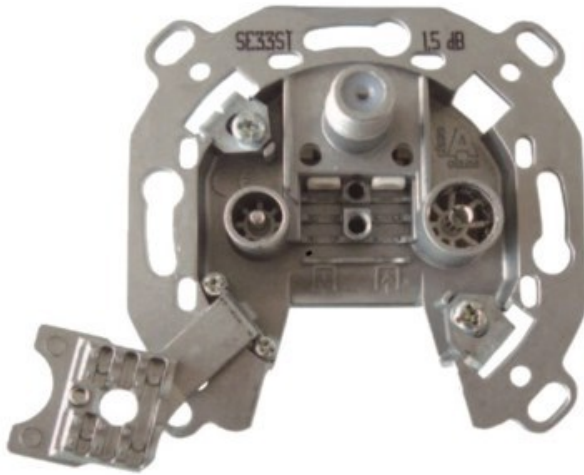

Elektro-Montage Mohr

Kompetent. Sympathisch. Nah.

Unsere persönliche Empfehlung für Sie:

Televes 3-fach Stichleitungsdose

Artikelnummer 3705

Produkt-Highlights

- Innenleiter steckbar - sehr schnelle Montage
- Für Innenleiter 0,65 mm bis 1,1 mm geeignet
- Sehr kleines Gehäuse
- Abgerundete Kanten an der Kabeleinführung
- Breitbandig 4-2400 MHz
- Rückkanaltauglich
- DC-Durchlass (IEC-Buchse/F-Anschluss)
- UNI-Cable tauglich