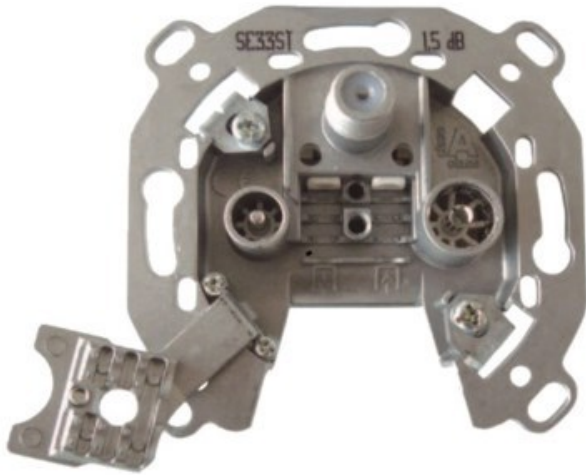

Elektro-Montage Mohr

Kompetent. Sympathisch. Nah.

Unsere persönliche Empfehlung für Sie:

Televes 3-fach Stichleitungsdose

Artikelnummer 3705

Produkt-Highlights

- Innenleiter steckbar - sehr schnelle Montage
- Für Innenleiter 0,65 mm bis 1,1 mm geeignet
- Sehr kleines Gehäuse
- Abgerundete Kanten an der Kabeleinführung
- Breitbandig 4-2400 MHz
- Rückkanaltauglich
- DC-Durchlass (IEC-Buchse/F-Anschluss)
- UNI-Cable tauglich