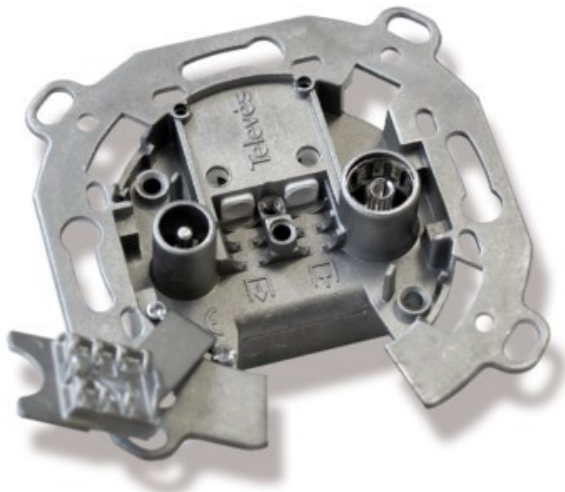

Elektro-Montage Mohr

Kompetent. Sympathisch. Nah.

Unsere persönliche Empfehlung für Sie:

Televes UD2410ST Durchgangsdose

Artikelnummer 4572

Produkt-Highlights

- Innenleiter steckbar
- Für Innenleiter 0,65 mm bis 1,1 mm geeignet
- Sehr kleines Gehäuse
- Abgerundete Kanten an der Kabeleinführung
- Breitbandig 4-2400 MHz
- RK-tauglich
- DC-Durchlass
- UNI-Cable tauglich