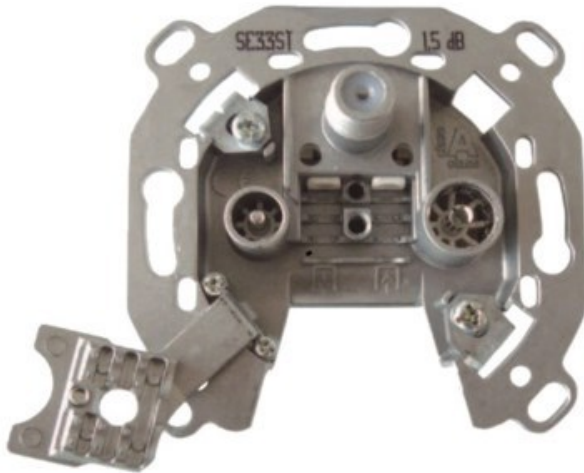

Elektro-Montage Mohr

Kompetent. Sympathisch. Nah.

Unsere persönliche Empfehlung für Sie:

Televes 3-fach Stichleitungsdose

Artikelnummer 3705

Produkt-Highlights

- Innenleiter steckbar - sehr schnelle Montage
- Für Innenleiter 0,65 mm bis 1,1 mm geeignet
- Sehr kleines Gehäuse
- Abgerundete Kanten an der Kabeleinführung
- Breitbandig 4-2400 MHz
- Rückkanaltauglich
- DC-Durchlass (IEC-Buchse/F-Anschluss)
- UNI-Cable tauglich