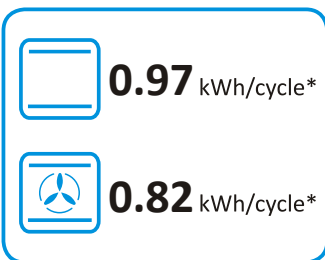

ENERG Y IJA
енергия · ενεργεια IE IA

gorenje

BCSI6737E06BG

* цикл · cyklus · porton · zklus · πρόγραμμα · ciclo · tsükkel · ohjelma · ciklus
ciklas · cikls · ciklu · cyclus · cykl · ciclu · program · cykel

65/2014

738320

gorenje

PRODUKTDATENBLATT

Modellkennung BCSI6737E06BG

Energieeffizienzindex (EEI) 94,3

Anzahl der Garräume 1

Wärmequelle

Backofenvolumen in l 77

Beleuchtungsart Halogen

Energieeffizienzklasse der Lichtquelle G