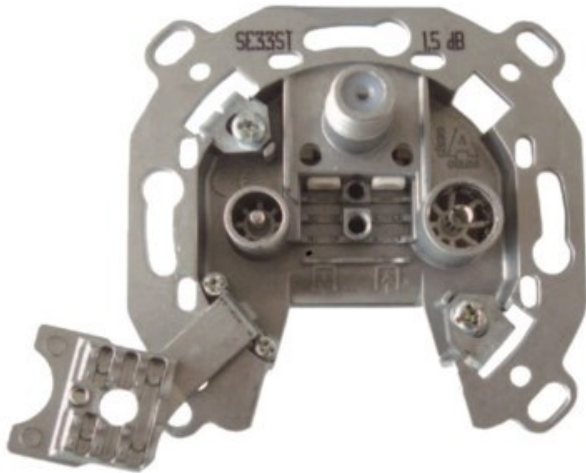

## Televes 3-fach Stichleitungsdose

Artikelnummer 3705

### Produkt-Highlights

- Innenleiter steckbar - sehr schnelle Montage
- Für Innenleiter 0,65 mm bis 1,1 mm geeignet
- Sehr kleines Gehäuse
- Abgerundete Kanten an der Kabeleinführung
- Breitbandig 4-2400 MHz
- Rückkanaltauglich
- DC-Durchlass (IEC-Buchse/F-Anschluss)
- UNI-Cable tauglich