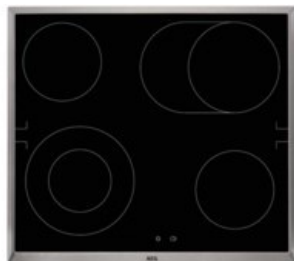

Elektro-Montage Mohr

Kompetent. Sympathisch. Nah.

Unsere persönliche Empfehlung für Sie:

AEG Kombi 4024S | schwarz + edelstahl

Artikelnummer 18224

A+

Produkt-Highlights

- Versenkknebel
- Elektronikuhr mit Timerfunktionen
- Leichtreinigungstür und -ausstattung
- Türverglasung: SafeToTouch Plus
- Grillheizstab abklappbar
- Kühlgebläse
- Garraumbeleuchtung 40 W Halogen
- Große Flexibilität beim Kochen dank Bräter- und Zweikreiszone
- Inkl. TR1LFV FlexiRunners™ 1-fach Vollauszug mit Sicherheitsstopp

Produkttyp

- Produkttyp: Einbaugeräte Set
- Kombinationsart: Einbauherd + Glaskeramikfeld

Energieeffizienz / Verbrauchswerte

- Energieeffizienzklasse: A+
- Energieeffizienzspektrum: Spektrum [A+++ bis D]
- Energieverbrauch bei Heißluft/Umluft: 0,69 kWh
- Energieverbrauch konventionell: 0,99 kWh
- Innenraum-Volumen: 71 l
- Backrohrvolumen: Large

- Anzahl der Garräume: 1
- Wärmequelle: Elektro

Ausstattung & Technik

- max. Temperatur: 275 °C
- Teleskopauszug
- Elektronik Uhr

Gehäuseeigenschaften

- versenkbare Schalter
- Breite (Kochfeld): 57,60 cm

- Tiefe (Kochfeld): 51,60 cm
- Gewicht (Kochfeld): 7,10 kg
- Breite (Backofen): 59,50 cm
- Höhe (Backofen): 59,40 cm
- Tiefe (Backofen): 56,70 cm
- Gewicht (Backofen): 32 kg
- Farbe: schwarz