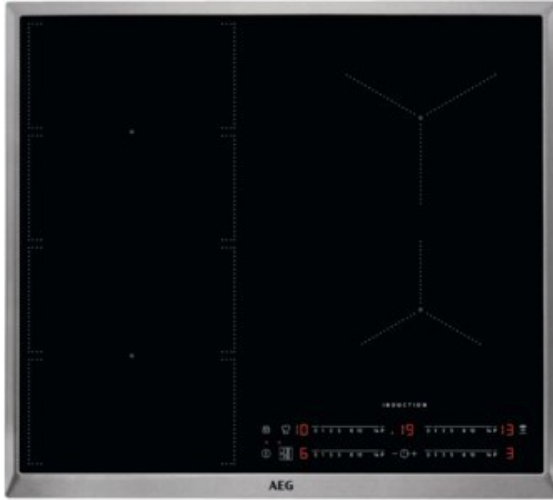

Elektro-Montage Mohr

Kompetent. Sympathisch. Nah.

Unsere persönliche Empfehlung für Sie:

AEG IKS6447CXB | edelstahl

Artikelnummer 15912

Produkt-Highlights

- FlexiBridge
- MaxiSensePlus
- PowerSlide-Funktion
- Direct Control,
- Hob²Hood-Funktion
- Edelstahlrahmen
- SlimFit Design

Produkttyp

- Produkttyp: Autark-Induktionsfeld

Ausstattung & Technik

- Turbo-Stufe
- Topferkennungssensor für jede Kochzone
- Restwärmeanzeige:
Restwärmeanzeige für jede Kochzone

- Anschlusswert: 7,35 kW

Bedienung

- Countdown-Timer/Kurzzeit-Wecker
- Kindersicherung

Gehäuseeigenschaften

- Breite: 57,60 cm
- Tiefe: 51,60 cm
- Farbe: edelstahl

Händler-Kontaktdaten:

Elektro Montage Mohr
Kählen 9
24248 Mönkeberg
0431 2394391
info@emm-elektro.de
www.iq-elektro-montage-mohr.de