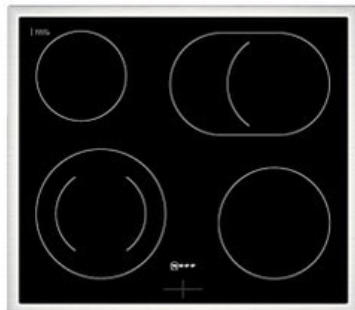

HENGEMUEHLE

Kompetent. Sympathisch. Nah.

Unsere persönliche Empfehlung für Sie:

Neff EDX4B0 | schwarz/edelstahl

Artikelnummer 19120

Produkt-Highlights

- **EasyClean®:** diese spezielle Reinigungshilfe ermöglicht die unkomplizierte, energiesparende Reinigung des Backofeninnenraums. Eine umweltschonende Option für die schnelle Reinigung zwischendurch
- **LED-Display:** kontrastreich und gut lesbar
- **CircoTherm®:** einzigartiges Heißluftsystem, mit dem Sie auf bis zu drei Ebenen gleichzeitig backen können
- **Bräterzone:** Extra zuschaltbare Kochzone für großes Bratgeschirr

Produkttyp

- Produkttyp: Einbaugeräte Set
- Kombinationsart: Einbauherd + Gaskochmulde

Energieeffizienz / Verbrauchswerte

- Energieeffizienzklasse: A+
- Energieeffizienzspektrum: Spektrum [A+++ bis D]
- Energieverbrauch bei Heißluft/Umluft: 0,69 kWh
- Energieverbrauch konventionell: 0,94 kWh
- Innenraum-Volumen: 71 l
- Backrohrvolumen: Large

- Anzahl der Garräume: 1
- Wärmequelle: Elektro

Ausstattung & Technik

- max. Temperatur: 275 °C
- Elektronik Uhr

Gehäuseeigenschaften

- versenkbare Schalter
- Breite (Kochfeld): 58,30 cm
- Höhe (Kochfeld): 4,30 cm

- Tiefe (Kochfeld): 51,30 cm
- Gewicht (Kochfeld): 7,50 kg
- Breite (Backofen): 59,43 cm
- Höhe (Backofen): 59,50 cm
- Tiefe (Backofen): 54,80 cm
- Gewicht (Backofen): 33 kg
- Farbe: schwarz

Händler-Kontaktdaten: