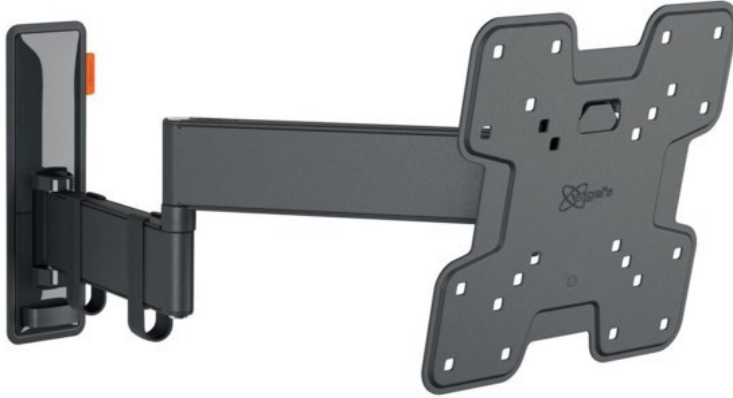

Vogels TVM 3245 Full-Motion+ (19-43") | schwarz

Artikelnummer 16630

Produkt-Highlights

- Sanfte OneFinger™-Bewegung - Dank beschichteter Lager und Präzisionsstahlwellen
- Halten Sie Ihren Fernseher immer gerade (horizontal und vertikal)
- Inklusive Kabelklemme: Führen Sie Ihre Kabel vom Fernseher zur Wand
- Mühelos zwischen -10° und 10° neigbar, um Spiegelungen zu vermeiden
- Dank der 49 cm langen Arme drehen Sie Ihren Fernseher um bis zu 180°