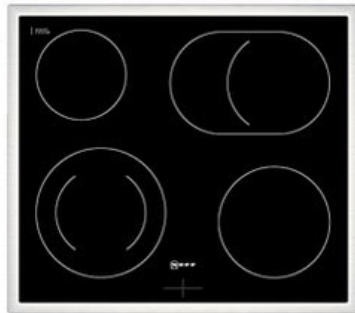

HENGEMUEHLE

Kompetent. Sympathisch. Nah.

Unsere persönliche Empfehlung für Sie:

Neff EDX40 | edelstahl

Artikelnummer 18945

Produkt-Highlights

- **EasyClean®:** diese spezielle Reinigungshilfe ermöglicht die unkomplizierte, energiesparende Reinigung des Backofeninnenraums. Eine umweltschonende Option für die schnelle Reinigung zwischendurch
- **LED-Display:** kontrastreich und gut lesbar
- **CircoTherm®:** einzigartiges Heißluftsystem, mit dem Sie auf bis zu drei Ebenen gleichzeitig backen können
- **Bräterzone:** Extra zuschaltbare Kochzone für großes Bratgeschirr wie Bräter
- **Bedienung:** Steuern Sie die Leistung der Kochstelle mit den Knebeln am Herd
- **Restwärmeanzeige für jede Kochzone:** zeigt an, welche Kochzonen noch heiß sind.

Produkttyp

- Produkttyp: Einbaugeräte Set
- Kombinationsart: Einbauherd + Glaskeramikfeld

Energieeffizienz / Verbrauchswerte

- Energieeffizienzklasse: A+
- Energieeffizienzspektrum: Spektrum [A+++ bis D]
- Energieverbrauch bei Heißluft/Umluft: 0,69 kWh
- Energieverbrauch konventionell: 0,94 kWh
- Innenraum-Volumen: 71 l
- Backrohrvolumen: Large

- Anzahl der Garräume: 1
- Wärmequelle: Elektro

Ausstattung & Technik

- max. Temperatur: 275 °C
- Elektronik Uhr

Gehäuseeigenschaften

- versenkbare Schalter
- Breite (Kochfeld): 58,30 cm
- Höhe (Kochfeld): 4,30 cm

- Tiefe (Kochfeld): 51,30 cm
- Gewicht (Kochfeld): 7,50 kg
- Breite (Backofen): 59,40 cm
- Höhe (Backofen): 59,50 cm
- Tiefe (Backofen): 54,80 cm
- Gewicht (Backofen): 32,80 kg
- Farbe: edelstahl

Händler-Kontaktdaten: