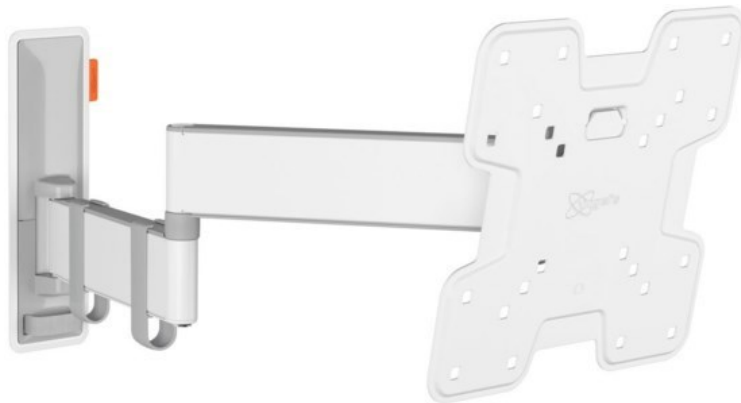

HENGEMUEHLE

Kompetent. Sympathisch. Nah.

Unsere persönliche Empfehlung für Sie:

Vogels TVM 3245 Full-Motion+ (19-43") | weiss

Artikelnummer 16631

Produkt-Highlights

- Sanfte OneFinger™-Bewegung - Dank beschichteter Lager und Präzisionsstahlwellen
- Halten Sie Ihren Fernseher immer gerade (horizontal und vertikal)
- Inklusive Kabelklemme: Führen Sie Ihre Kabel vom Fernseher zur Wand
- Mühelos zwischen -10° und 10° neigbar, um Spiegelungen zu vermeiden
- Dank der 49 cm langen Arme drehen Sie Ihren Fernseher um bis zu 180°