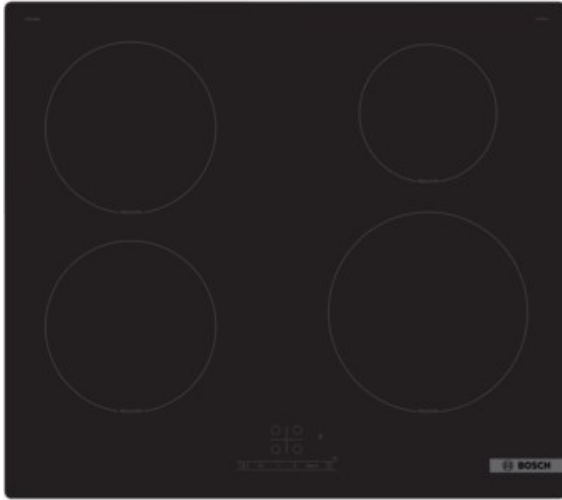

HENGEMUEHLE

Kompetent. Sympathisch. Nah.

Unsere persönliche Empfehlung für Sie:

Bosch PIE61RBB5E | schwarz

Artikelnummer 19657

Produkt-Highlights

- **Touch Select:** Auswahl der gewünschten Kochzone und einfaches Einstellen der benötigten Leistungsstufe
- **Power Boost:** bis zu 35 % schnelleres Aufheizen verglichen mit der höchsten Leistungsstufe
- **Quick Start:** sofort starten und die gewünschte Kochstufe wählen
- **Re Start:** Sollte einmal etwas überkochen, schaltet sich das Kochfeld automatisch aus und speichert die zuletzt gewählte Einstellung
- **Timer mit Abschaltfunktion:** schaltet die gewählte Kochzone nach der gewünschten Zeit ab

Produkttyp

- Produkttyp: Autark-Induktionsfeld

Ausstattung & Technik

- Turbo-Stufe
- Restwärmeanzeige:
Restwärmeanzeige für jede Kochzone
- Anschlusswert: 7,40 kW

Bedienung

- Countdown-Timer/Kurzzeit-Wecker
- Haupt-Betriebsschalter
- Kindersicherung

Gehäuseeigenschaften

- rahmenlose Kochfläche
- Breite: 59,20 cm

- Höhe: 5,10 cm
- Tiefe: 52,20 cm
- Gewicht: 12,20 kg
- Farbe: schwarz

Händler-Kontaktdaten:

Hifi TV SAT Elektrogeräte Hengemühle
Brinkumer Moor 3
28816 Stuhr
0421 892817
info@iq-hengemuehle.de
www.iq-hengemuehle.de