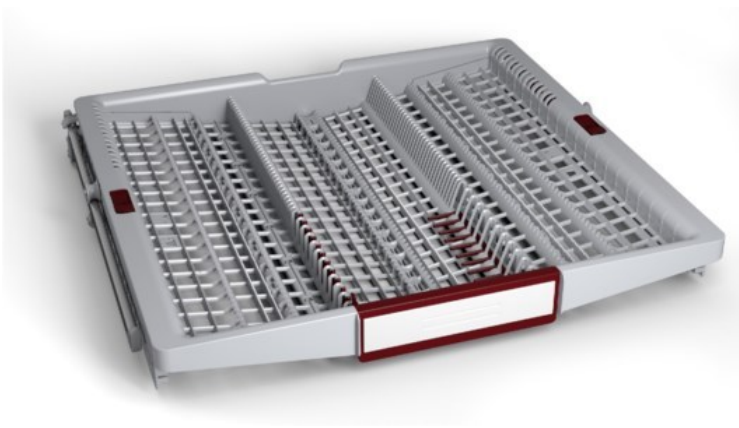

## Neff Z786DB04 Vario Schublade

Artikelnummer 19127

### Produkt-Highlights

- Besteck und kleine Küchengegenstände können sicher verstaut und hygienisch gereinigt werden
- Absenkbare Elemente auf der linken und rechten Seite zur Ablage zusätzlicher kleiner Geschirrtile
- Klappbare Stifte an der Vorderseite für Besteckteile mit breiteren Griffen
- Rot gefärbte Touchpoints: sofort sehen, was flexibel angepasst werden kann
- Mit extra Platz für kleines Geschirr (z.B. Espressotassen) oder großes Besteck (z.B. Suppenkellen usw.) in der Mitte der Flex-Besteckschublade
- Auszugssystem mit kugelgelagerten Rollen
- Für 60 cm breite Geschirrspüler mit nachrüstbarer 3. Beladungsebene