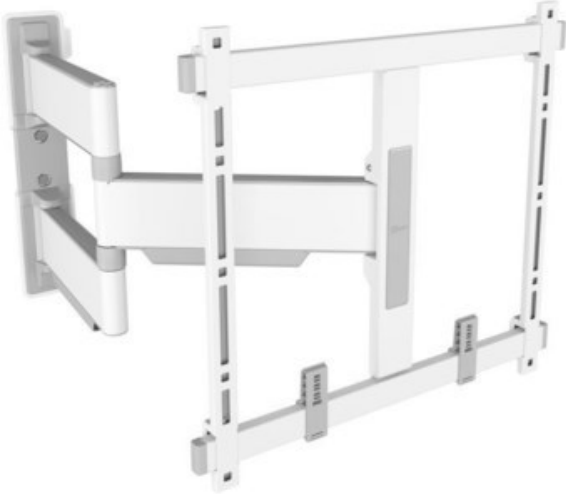

HENGEMUEHLE

Kompetent. Sympathisch. Nah.

Unsere persönliche Empfehlung für Sie:

Vogels TVM 5445 Full-Motion+ (32-65") | weiss

Artikelnummer 17547

Produkt-Highlights

- Schwenkbare, ultradünne TV-Wandhalterung - Ideal für große OLED/QLED-TV's
- Speziell für Fernseher mit einer Größe von 32 bis 65 Zoll
- Extrem flach und stark - Nur 4 cm von der Wand entfernt
- Um bis zu 180° drehbar
- Bis zu 35 kg max. Gewichtslast
- Sanfte OneFinger™-Bewegung - Dank beschichteter Lager und Präzisionsstahlwellen
- 2D-Leveling™: So bleibt Ihr Fernseher immer waagrecht - Präzise Nivellierung nach der Installation (horizontal und vertikal)
- Absolut gerade Installation - Kostenlose Wasserwaage inklusive
- TV-Schutzpatches - Schützen Sie die Rückseite Ihres Fernsehers mit weichen Schutzpatches