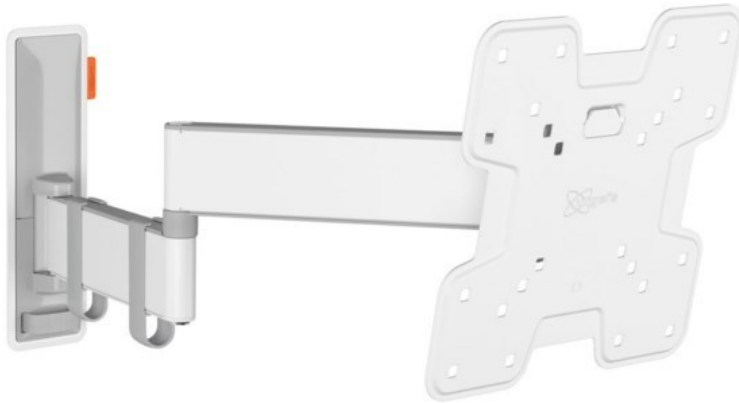

Vogels TVM 3245 Full-Motion+ (19-43") | weiss

Artikelnummer 16631

Produkt-Highlights

- Sanfte OneFinger™-Bewegung - Dank beschichteter Lager und Präzisionsstahlwellen
- Halten Sie Ihren Fernseher immer gerade (horizontal und vertikal)
- Inklusive Kabelklemme: Führen Sie Ihre Kabel vom Fernseher zur Wand
- Mühelos zwischen -10° und 10° neigbar, um Spiegelungen zu vermeiden
- Dank der 49 cm langen Arme drehen Sie Ihren Fernseher um bis zu 180°