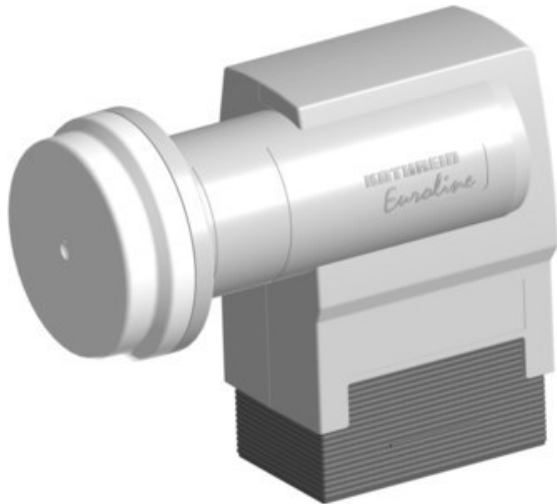

HENGEMUEHLE

Kompetent. Sympathisch. Nah.

Unsere persönliche Empfehlung für Sie:

Kathrein KEL 440 Quatro

Artikelnummer 14319

Produkt-Highlights

- Universal-Quatro-LNB,
- HDTV-/DVB-S2-kompatibel
- Anschluss von Sat-ZF-Verteilanlagen (Multischalter) oder Aufbereitungsanlagen
- Eingangsfrequenz 10,70-12,75 GHz, Oszillatorfrequenz (LO) 9,75/10,6 GHz
- Abmessung Feed-Aufnahme 40mm

Produkttyp

- LNC: Digital-/Universal-Quatro-LNC

Ausstattung & Technik

- LNC für Zwei/Mehrteilnehmer-Anlage
- 1. Oszillatorfrequenz: 9,75 GHz

- 2. Oszillatorfrequenz: 10,60 GHz

- Tiefe: 10,80 cm

Gehäuseeigenschaften