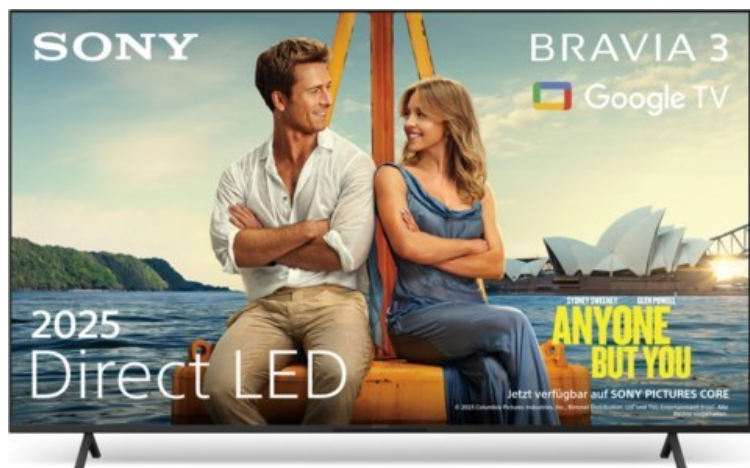

HENGEMUEHLE

Kompetent. Sympathisch. Nah.

Unsere persönliche Empfehlung für Sie:

Sony BRAVIA 3 K-50S39B | schwarz

Artikelnummer 19427

Produkt-Highlights

- Sehen Sie Milliarden Farben auf dem Triluminos Pro-Display, das von einem KI-gesteuerten 4K HDR X1-Prozessor angesteuert wird
- Selbst alte Filme werden auf nahezu 4K-Qualität hochskaliert, und Dolby Vision sorgt für kinoreife Bilder
- Genießen Sie klare Dialoge und tiefe Bässe mit den einzigartigen X-Balanced-Lautsprechern - perfekt für Filme, Sport, Spiele und Musik
- Mit seinem schlanken Design und der kompakten Bildschirmgröße passt dieser Fernseher in jeden Raum
- Stöbern Sie auf diesem Google TV in mehr als 400.000 Filmen und TV-Episoden aus allen Ihren Streaming-Diensten
- Genießen Sie Sprachsteuerung, Apple AirPlay 2 und vieles mehr
- Nutzen Sie das Eco Dashboard 2, um Ihre Energieeinstellungen zu optimieren
- Das Spielmenü bietet alles, was man zum Gewinnen braucht, an einem Ort, ALLM wird unterstützt, und PlayStation-Nutzer können zusätzliche Spielfunktionen freischalten. Mit PS Remote Play können Sie von überall aus spielen
- Lösen Sie 10 Filme und 24 Monate unbegrenztes Streaming auf SONY PICTURES CORE ein - unsere exklusive Film-App mit höchster Pure Stream-Qualität, IMAX Enhanced-Titeln und mehr

Bildeigenschaften

- Auflösung: Ultra HD (4K)
- Hintergrundbeleuchtung: LED
- Bildoptimierung: HDR, Dolby Vision, IMAX Enhanced

Ausstattung & Technik

- Bildschirmdiagonale: 126 cm
- Bildschirmdiagonale: 50"