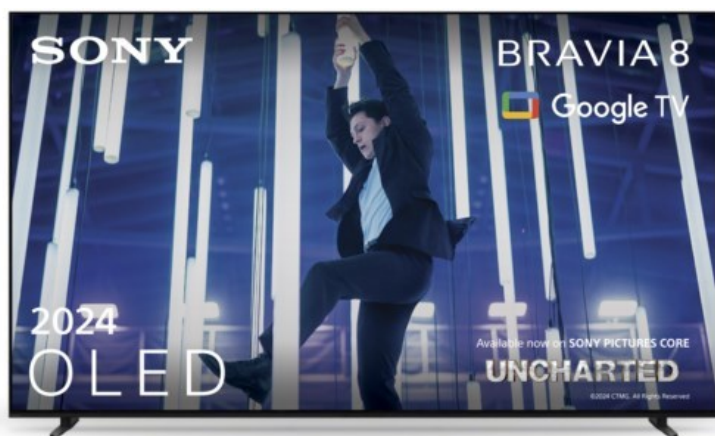

HENGEMUEHLE

Kompetent. Sympathisch. Nah.

Unsere persönliche Empfehlung für Sie:

Sony K-77XR80 | dunkles silber

Artikelnummer 18600

Produkt-Highlights

- Sonys helles OLED-Panel mit über 8 Millionen selbstleuchtenden Pixeln ist der Gipfel der Bildpräzision! Der XR Contrast Booster sorgt für einen naturgetreuen Kontrast, genau wie es die Creator beabsichtigt haben.
- Beim BRAVIA 8 ist der Bildschirm der Lautsprecher - genau wie bei einer Kinoleinwand! Voice Zoom 3 verbessert die Dialoge, und 3D Surround Upscaling sorgt für Surround Sound.
- Das eigene Zuhause in ein BRAVIA Kino verwandeln! Sony Soundbars mit 360 Spatial Sound Mapping erzeugen Phantom-Lautsprecher in einem kinoreifen Layout; Acoustic Center Sync sorgt für eine beeindruckende audiovisuelle Abstimmung.
- Der BRAVIA 8 steht im Mittelpunkt und fügt sich harmonisch in die Inneneinrichtung ein. Der 4-Wege-Standfuß bietet echte Flexibilität. Die wiederaufladbare Eco Fernbedienung ist hintergrundbeleuchtet und perfekt für Filmabende.
- Auf diesem Google TV sind über 10.000 Apps und Spiele verfügbar, außerdem gibt es Voice Search, Apple AirPlay 2 und Chromecast built-in.
- HDMI 2.1-Gaming-Funktionen sind enthalten (4K/120fps, VRR, ALLM) und das Gaming Menü bietet alle wichtigen Funktionen an einem Ort. PS5®-Benutzer können zusätzliche Gaming-Funktionen freischalten. Mit PS Remote Play kann man von überall aus spielen.
- SONY PICTURES CORE - In der SONY PICTURES CORE App 15 Filme einlösen, mit 24 Monaten Streaming. Von IMAX® Enhanced bis Dolby Atmos® - es gibt keinen besseren Weg zu sehen, wie unglaublich Filme auf dem BRAVIA 8 sind!

Bildeigenschaften

- Auflösung: Ultra HD (4K)
- Bildoptimierung: HDR, Dolby Vision, IMAX Enhanced

Ausstattung & Technik

- Bildschirmdiagonale: 195 cm
- Bildschirmdiagonale: 77"

- max. Auflösung (Horizontal): 3840
- max. Auflösung (Vertikal): 2160
- Bildfrequenz: 120 Hz
- WLAN Ausstattung: WLAN integriert