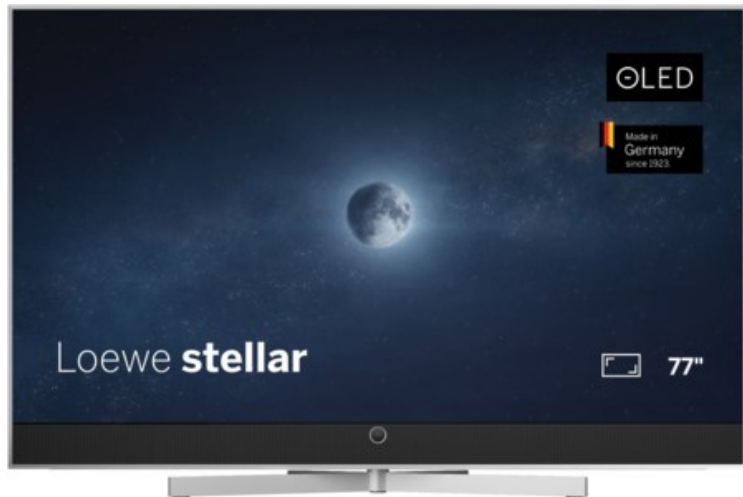

Kompetent. Sympathisch. Nah.

Unsere persönliche Empfehlung für Sie:

Loewe stellar 77 dr+ (vi) | alu brushed/alu

Artikelnummer 19219

Produkt-Highlights

- Ultra HD Open Cell OLED Panel mit Master Black Polarizer
- Loewe dual channel dr+ mit Zweikanal-Chassis, Twin-Triple-Tuner und 1 TB SSD mit Multi-View und Multi-Recording
- Volle Unterstützung von HDMI 2.1 und Ultra HD @ 144 Hz VRR für High-Speed-Gaming
- Dolby Vision IQ & HDR10+ Unterstützung
- Loewe os9 auf Basis von VIDAA OS mit großer Auswahl an smarten Streaming-Apps und VOD-Diensten wie Netflix, Amazon Prime Video, Apple TV, uvm.
- Netzwerkfunktionen wie Miracast und Apple AirPlay
- Leistungsstarke integrierte Front-Soundbar mit 300 Watt und Center-In sowie Cinch-Audioeingang
- Loewe magic.light und magic.motion
- Hochwertiges Design mit gebürstetem Aluminiumrahmen und Aluminium-Rückwand

Produkttyp

- Technologie: OLED

Energieeffizienz / Verbrauchswerte

- Energy Label Version: 2019/2013
- Energieeffizienzklasse: G
- Energieeffizienzspektrum: Spektrum [A bis G]
- Energieverbrauch (kWh/1.000h): 143 kWh/1000h
- Energieverbrauch (HDR-Wiedergabe) (kWh/1.000h): 150 kWh/1000h
- Energieeffizienzklasse (HDR-Wiedergabe): G

Bildeigenschaften

- Auflösung: Ultra HD (4K)
- Bildoptimierung: HDR 10+, Dolby Vision IQ

Ausstattung & Technik

- Bildschirmdiagonale: 195 cm

- Bildschirmdiagonale: 77"

- max. Auflösung (Horizontal): 3840
- max. Auflösung (Vertikal): 2160
- Festplattenrekorder
- WLAN Ausstattung: WLAN integriert