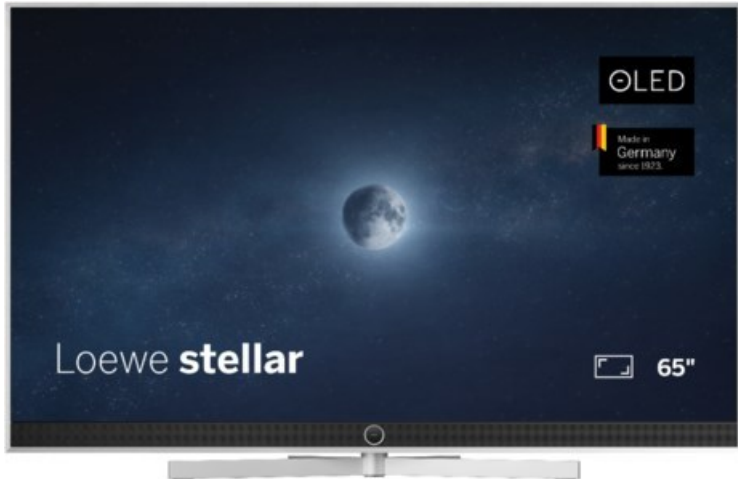

## Loewe stellar. 65 dr+ | alu brushed/alu

Artikelnummer 18834

### Produkt-Highlights

- Ultra HD OLED Panel mit MLA (Micro Lens Array) & META-Technologie
- Loewe dual channel dr+ mit SSD für Multi-View und Multi-Recording
- Flexible Anschlüsse mit HDMI 2.1 und 144 Hz VRR für schnelles Konsolen-Gaming
- HDR10+ Adaptive Unterstützung
- Super-schnelles und smartes Loewe os mit App-Store und Zugriff eine großen Vielfalt an Video-on-Demand-Diensten für jeden Markt, darunter z.B. Netflix, Disney+, Samsung TV Plus, HD+, Magenta TV und vieles mehr
- 360° Craft-Design mit gebürstetem Alu und cleveren Konstruktionsdetails
- Dezentos Loewe magic.light und Bodenstandfuß mit magic.motion
- Loewe stellar mini Fernbedienung mit Bluetooth und Sprachsteuerung, inklusive Alexa Skills und Bixby
- Miracast, Apple Airplay und Samsung SmartThings Unterstützung

### Bildeigenschaften

- Auflösung: Ultra HD (4K)

### Ausstattung & Technik

- Bildschirmdiagonale: 164 cm
- Bildschirmdiagonale: 65"
- max. Auflösung (Horizontal): 3840
- max. Auflösung (Vertikal): 2160
- Festplattenrekorder
- WLAN Ausstattung: WLAN integriert