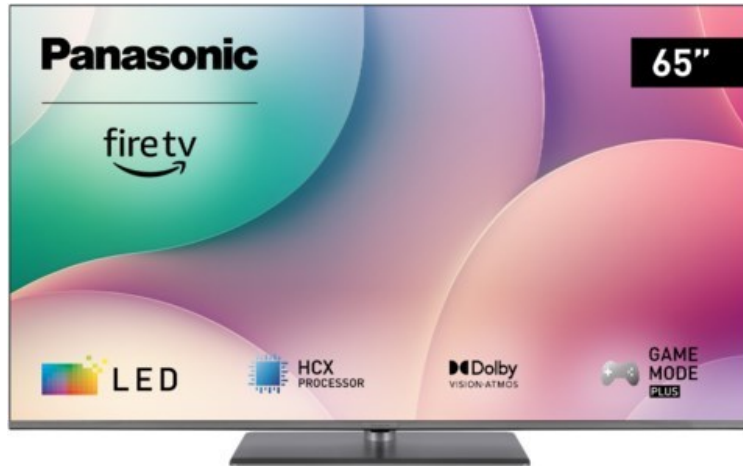

Kompetent. Sympathisch. Nah.

Unsere persönliche Empfehlung für Sie:

Panasonic TV-65W83AE6 | silber

Artikelnummer 18766

Produkt-Highlights

- LED UHD mit lebendigen Farben, scharfen Kontrasten und präzisen Details dank Dolby Vision, HDR10+ und Filmmaker Mode
- Die Klangqualität wird durch Dolby Atmos garantiert, mit seiner immersiven Technologie, die den Zuschauer in die Szene hineinzieht. Der W83 mit integriertem Subwoofer hebt das Seherlebnis auf überlegene Ebenen
- Ein Spielerlebnis als Hauptcharakter mit VRR für sehr geringe Eingabeverzögerungen. Alle Spielemodus Einstellungen können ganz einfach über das Game Control Board mit einem Klick gesteuert werden
- So konzipiert, dass es auch mit der Stimme über den Alexa-Sprachassistenten gesteuert werden kann, bietet eine Vielzahl von Apps, einzigartige Funktionen und personalisierte Inhaltsvorschläge dank des Content Forward CX-Systems
- Fire TV: Grenzenloses Entertainment mit individuellen Nutzerprofilen und personalisierten Inhalten
- HCX Processor: Hollywood-getunte Bildverarbeitung für Kontraste und Farben im Sinne der Filmemacher

Bildeigenschaften

- Auflösung: Ultra HD (4K)
- Hintergrundbeleuchtung: LED
- HDR 10+ Wiedergabe

Ausstattung & Technik

- Bildschirmdiagonale: 164 cm

- Bildschirmdiagonale: 65"
- max. Auflösung (Horizontal): 3840
- max. Auflösung (Vertikal): 2160
- WLAN Ausstattung: WLAN integriert