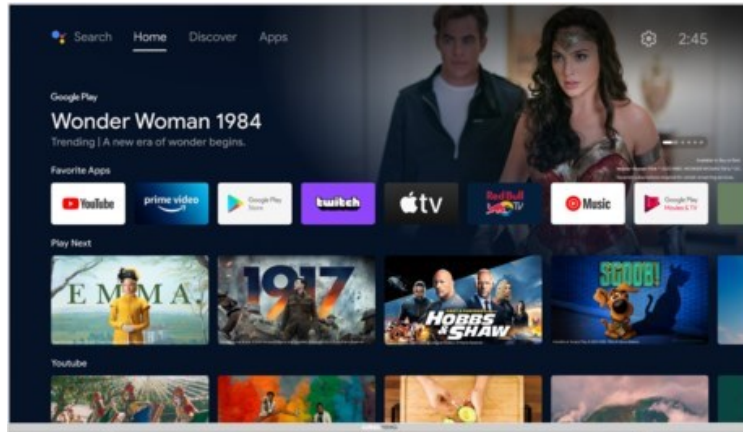

TeleVision Bissendorf

Kompetent. Sympathisch. Nah.

Unsere persönliche Empfehlung für Sie:

Grundig 40 CFA 6390 Zürich | silber

Artikelnummer 18053

Produkt-Highlights

- 1.920 x 1.080 Full-HD LED-TV
- DVB-T2 HD /-C /-S2 Triple Tuner
- 600 Hz PPR (Picture Perfection Rate)
- Android TV mit Zugriff auf Google Play Store Inhalte & Streaming Dienste
- Chromecast built-in
- Magic Fidelity Soundtechnologie
- USB-Recording (PVR) & Time-Shift
- Wiedergabe von Medien-Dateien über USB Eingang
- 2x HDMI, 1x USB, CI+, Digitaler Audio-Ausgang (optisch), Kopfhörer-Ausgang, LAN, WLAN & Bluetooth integriert

Bildeigenschaften

- Auflösung: Full HD
- Hintergrundbeleuchtung: LED
- HDR Wiedergabe

Ausstattung & Technik

- Bildschirmdiagonale: 100 cm
- Bildschirmdiagonale: 40"

- max. Auflösung (Horizontal): 1920
- max. Auflösung (Vertikal): 1080
- WLAN Ausstattung: WLAN integriert

Multimedia/Empfang

- Tuner: DVB-T2 Tuner, DVB-C Tuner, DVB-S2 Tuner
- USB-Aufnahme Funktion
- TimeShift
- USB-Medienwiedergabe
- Smart-TV: Online Videodienste, Online Apps erhältlich

Bedienung

- steuerbar über Smartphone/Tablet