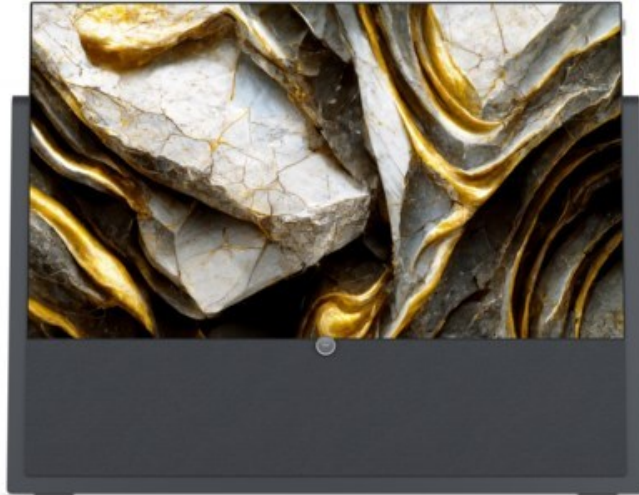

## Loewe iconic v.65 | graphitgrau

Artikelnummer 17416