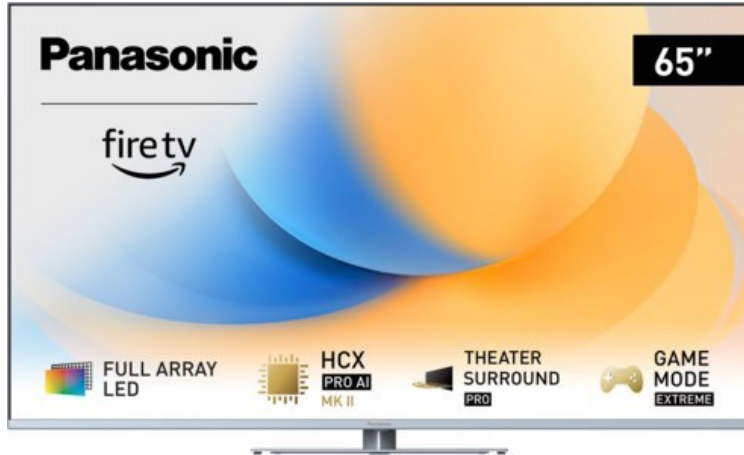

Kompetent. Sympathisch. Nah.

Unsere persönliche Empfehlung für Sie:

Panasonic TV-65W93AE6 | silber

Artikelnummer 18610

Produkt-Highlights

- Full-Array-LED-Hintergrundbeleuchtung mit Dimmung - Hoher Kontrast und Helligkeit, tiefes Schwarz
- HCX PRO AI Processor MK II - Hervorragende Bild- und Tonqualität dank KI-Optimierung und 144 Hz
- Theater Surround Pro - Premium-Heimkino-Sounderlebnis mit verschiedenen Klangmodi und Dolby Atmos®
- Game Mode Extreme - Perfektes Spielerlebnis mit Game Control Board, reduzierter Reaktionszeit, HDMI2.1 VRR/HFR/ALLM
- Multi HDR Ultimate - Unterstützt alle wichtigen HDR-Formate wie Dolby Vision IQ und HDR10+ Adaptive
- Panasonic Premium Fire TV - Intuitive Bedienbarkeit mit personalisierter Bedienung und Empfehlungen für Inhalte

Produkttyp

- Technologie: LCD

Energieeffizienz / Verbrauchswerte

- Energy Label Version: 2019/2013
- Energieeffizienzklasse: G
- Energieeffizienzspektrum: Spektrum [A bis G]
- Energieverbrauch (kWh/1.000h): 112 kWh/1000h
- Energieverbrauch (HDR-Wiedergabe) (kWh/1.000h): 232 kWh/1000h
- Energieeffizienzklasse (HDR-Wiedergabe): G

Bildeigenschaften

- Auflösung: Ultra HD (4K)
- Hintergrundbeleuchtung: LED

Ausstattung & Technik

- Bildschirmdiagonale: 164 cm
- Bildschirmdiagonale: 65"
- max. Auflösung (Horizontal): 3840

- max. Auflösung (Vertikal): 2160
- Bildfrequenz: 120 Hz
- WLAN Ausstattung: WLAN integriert