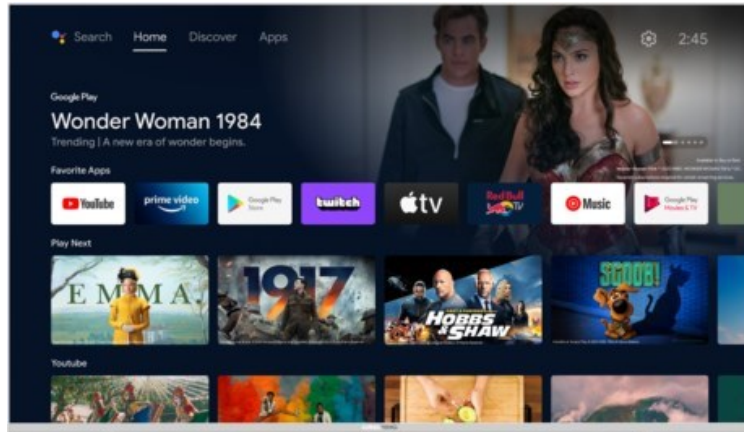

TeleVision Bissendorf

Kompetent. Sympathisch. Nah.

Unsere persönliche Empfehlung für Sie:

Grundig 40 CFA 6390 Zürich | silber

Artikelnummer 18053

Produkt-Highlights

- 1.920 x 1.080 Full-HD LED-TV
- DVB-T2 HD /-C /-S2 Triple Tuner
- 600 Hz PPR (Picture Perfection Rate)
- Android TV mit Zugriff auf Google Play Store Inhalte & Streaming Dienste
- Chromecast built-in
- Magic Fidelity Soundtechnologie
- USB-Recording (PVR) & Time-Shift
- Wiedergabe von Medien-Dateien über USB Eingang
- 2x HDMI, 1x USB, CI+, Digitaler Audio-Ausgang (optisch), Kopfhörer-Ausgang, LAN, WLAN & Bluetooth integriert

Bildeigenschaften

- Auflösung: Full HD
- Hintergrundbeleuchtung: LED
- HDR Wiedergabe

Ausstattung & Technik

- Bildschirmdiagonale: 100 cm
- Bildschirmdiagonale: 40"

- max. Auflösung (Horizontal): 1920
- max. Auflösung (Vertikal): 1080
- WLAN Ausstattung: WLAN integriert

Multimedia/Empfang

- Tuner: DVB-T2 Tuner, DVB-C Tuner, DVB-S2 Tuner
- USB-Aufnahme Funktion
- TimeShift
- USB-Medienwiedergabe
- Smart-TV: Online Videodienste, Online Apps erhältlich

Bedienung

- steuerbar über Smartphone/Tablet