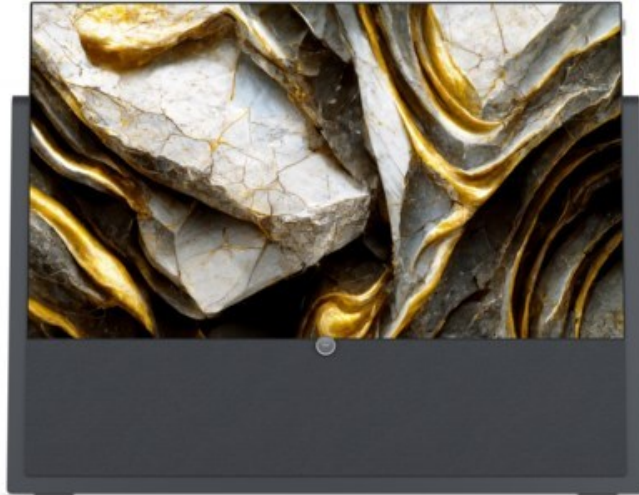

Kompetent. Sympathisch. Nah.

Unsere persönliche Empfehlung für Sie:

Loewe iconic v.65 | graphitgrau

Artikelnummer 17416

Produkt-Highlights

- 3.840 x 2.160 4K Ultra-HD OLED-TV
- DVB-T2 HD /-C /-S2 Tuner mit Dual-Channel-Konzept
- HDR (HLG, HDR10, Dolby Vision) & WCG (Wide Color Gamut)
- Loewe dr+ System mit 1 TB Festplatte
- 3.1-Soundbar mit 360 W Gesamtmusikleistung (klang bar3 mr)
- Mimi Sound Personalization für beste Sprachverständlichkeit
- Loewe assist Fernbedienung und Easy TV Mode
- Inkl. Amazon Fire TV Stick 4K Max
- 4x HDMI (2.0b), 3x USB (2x USB 3.0), 2x CI+, Audio-Ausgang (3,5mm), Mini-TOSLINK, LAN, WLAN & Bluetooth integriert

Bildeigenschaften

- Auflösung: Ultra HD (4K)
- HDR Wiedergabe

Ausstattung & Technik

- Bildschirmdiagonale: 164 cm

- Bildschirmdiagonale: 65"
- max. Auflösung (Horizontal): 3840
- max. Auflösung (Vertikal): 2160
- WLAN Ausstattung: WLAN integriert