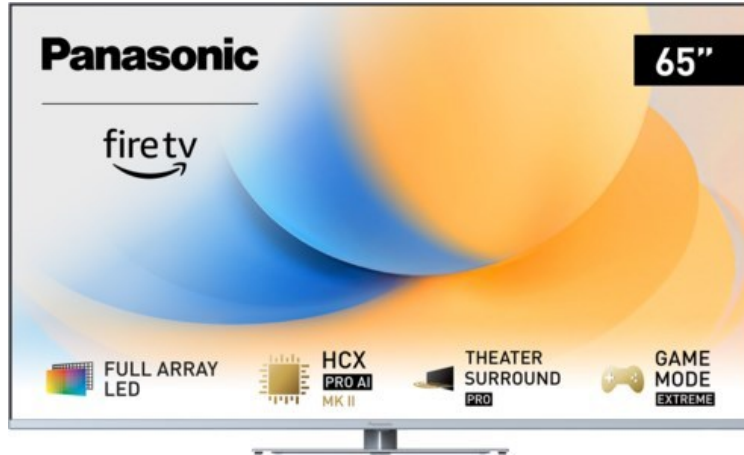

Kompetent. Sympathisch. Nah.

Unsere persönliche Empfehlung für Sie:

Panasonic TV-65W93AE6 | silber

Artikelnummer 18610

Produkt-Highlights

- Full-Array-LED-Hintergrundbeleuchtung mit Dimmung - Hoher Kontrast und Helligkeit, tiefes Schwarz
- HCX PRO AI Processor MK II - Hervorragende Bild- und Tonqualität dank KI-Optimierung und 144 Hz
- Theater Surround Pro - Premium-Heimkino-Sounderlebnis mit verschiedenen Klangmodi und Dolby Atmos®
- Game Mode Extreme - Perfektes Spielerlebnis mit Game Control Board, reduzierter Reaktionszeit, HDMI2.1 VRR/HFR/ALLM
- Multi HDR Ultimate - Unterstützt alle wichtigen HDR-Formate wie Dolby Vision IQ und HDR10+ Adaptive
- Panasonic Premium Fire TV - Intuitive Bedienbarkeit mit personalisierter Bedienung und Empfehlungen für Inhalte

Produkttyp

- Technologie: LCD

Energieeffizienz / Verbrauchswerte

- Energy Label Version: 2019/2013
- Energieeffizienzklasse: G
- Energieeffizienzspektrum: Spektrum [A bis G]
- Energieverbrauch (kWh/1.000h): 112 kWh/1000h
- Energieverbrauch (HDR-Wiedergabe) (kWh/1.000h): 232 kWh/1000h
- Energieeffizienzklasse (HDR-Wiedergabe): G

Bildeigenschaften

- Auflösung: Ultra HD (4K)
- Hintergrundbeleuchtung: LED

Ausstattung & Technik

- Bildschirmdiagonale: 164 cm
- Bildschirmdiagonale: 65"
- max. Auflösung (Horizontal): 3840

- max. Auflösung (Vertikal): 2160
- Bildfrequenz: 120 Hz
- WLAN Ausstattung: WLAN integriert