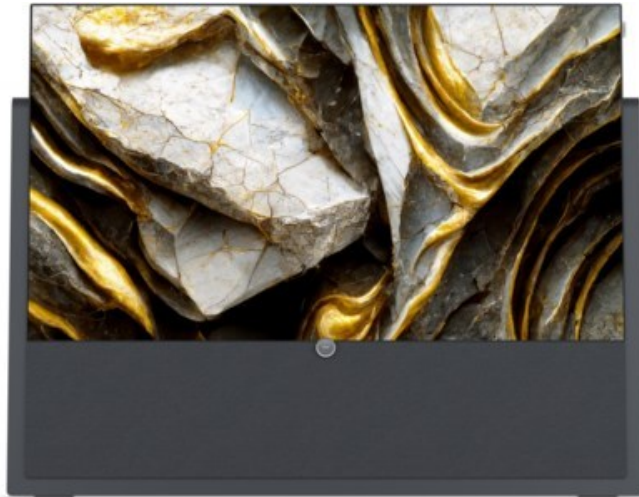

Kompetent. Sympathisch. Nah.

Unsere persönliche Empfehlung für Sie:

Loewe iconic v.65 | graphitgrau

Artikelnummer 17416

Produkt-Highlights

- 3.840 x 2.160 4K Ultra-HD OLED-TV
- DVB-T2 HD /-C /-S2 Tuner mit Dual-Channel-Konzept
- HDR (HLG, HDR10, Dolby Vision) & WCG (Wide Color Gamut)
- Loewe dr+ System mit 1 TB Festplatte
- 3.1-Soundbar mit 360 W Gesamtmusikleistung (Klang bar3 mr)
- Mimi Sound Personalization für beste Sprachverständlichkeit
- Loewe assist Fernbedienung und Easy TV Mode
- Inkl. Amazon Fire TV Stick 4K Max
- 4x HDMI (2.0b), 3x USB (2x USB 3.0), 2x CI+, Audio-Ausgang (3,5mm), Mini-TOSLINK, LAN, WLAN & Bluetooth integriert

Bildeigenschaften

- Auflösung: Ultra HD (4K)
- HDR Wiedergabe

Ausstattung & Technik

- Bildschirmdiagonale: 164 cm

- Bildschirmdiagonale: 65"
- max. Auflösung (Horizontal): 3840
- max. Auflösung (Vertikal): 2160
- WLAN Ausstattung: WLAN integriert