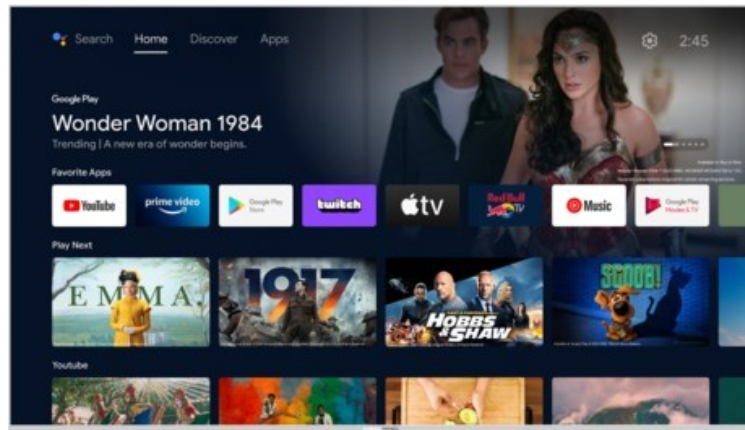

TeleVision Bissendorf

Kompetent. Sympathisch. Nah.

Unsere persönliche Empfehlung für Sie:

Grundig 40 CFA 6390 Zürich | silber

Artikelnummer 18053

Produkt-Highlights

- 1.920 x 1.080 Full-HD LED-TV
- DVB-T2 HD /-C /-S2 Triple Tuner
- 600 Hz PPR (Picture Perfection Rate)
- Android TV mit Zugriff auf Google Play Store Inhalte & Streaming Dienste
- Chromecast built-in
- Magic Fidelity Soundtechnologie
- USB-Recording (PVR) & Time-Shift
- Wiedergabe von Medien-Dateien über USB Eingang
- 2x HDMI, 1x USB, CI+, Digitaler Audio-Ausgang (optisch), Kopfhörer-Ausgang, LAN, WLAN & Bluetooth integriert

Bildeigenschaften

- Auflösung: Full HD
- Hintergrundbeleuchtung: LED
- HDR Wiedergabe

Ausstattung & Technik

- Bildschirmdiagonale: 100 cm
- Bildschirmdiagonale: 40"

- max. Auflösung (Horizontal): 1920
- max. Auflösung (Vertikal): 1080
- WLAN Ausstattung: WLAN integriert

Multimedia/Empfang

- Tuner: DVB-T2 Tuner, DVB-C Tuner, DVB-S2 Tuner
- USB-Aufnahme Funktion
- TimeShift
- USB-Medienwiedergabe
- Smart-TV: Online Videodienste, Online Apps erhältlich

Bedienung

- steuerbar über Smartphone/Tablet