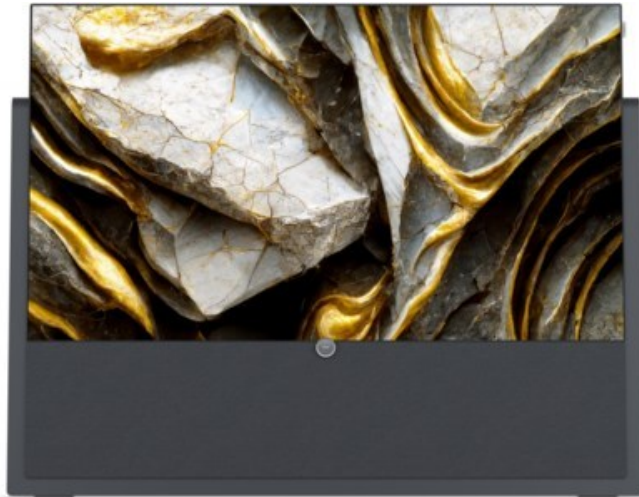

## Loewe iconic v.65 | graphitgrau

Artikelnummer 17416