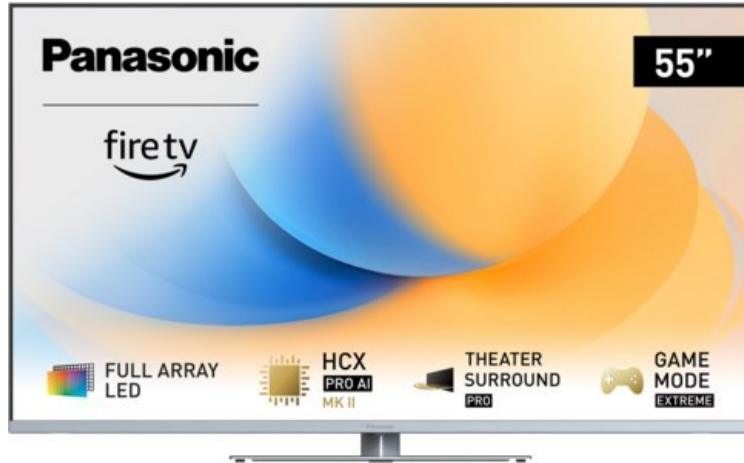

Kompetent. Sympathisch. Nah.

Unsere persönliche Empfehlung für Sie:

Panasonic TV-55W93AE6 | silber

Artikelnummer 18611

Produkt-Highlights

- Full-Array-LED-Hintergrundbeleuchtung mit Dimmung - Hoher Kontrast und Helligkeit, tiefes Schwarz
- HCX PRO AI Processor MK II - Hervorragende Bild- und Tonqualität dank KI-Optimierung und 144 Hz
- Theater Surround Pro - Premium-Heimkino-Sounderlebnis mit verschiedenen Klangmodi und Dolby Atmos®
- Game Mode Extreme - Perfektes Spielerlebnis mit Game Control Board, reduzierter Reaktionszeit, HDMI2.1 VRR/HFR/ALLM
- Multi HDR Ultimate - Unterstützt alle wichtigen HDR-Formate wie Dolby Vision IQ und HDR10+ Adaptive
- Panasonic Premium Fire TV - Intuitive Bedienbarkeit mit personalisierter Bedienung und Empfehlungen für Inhalte

Bildeigenschaften

- Auflösung: Ultra HD (4K)
- Hintergrundbeleuchtung: LED

Ausstattung & Technik

- Bildschirmdiagonale: 139 cm
- Bildschirmdiagonale: 55"
- max. Auflösung (Horizontal): 3840

- max. Auflösung (Vertikal): 2160
- Bildfrequenz: 120 Hz
- WLAN Ausstattung: WLAN integriert