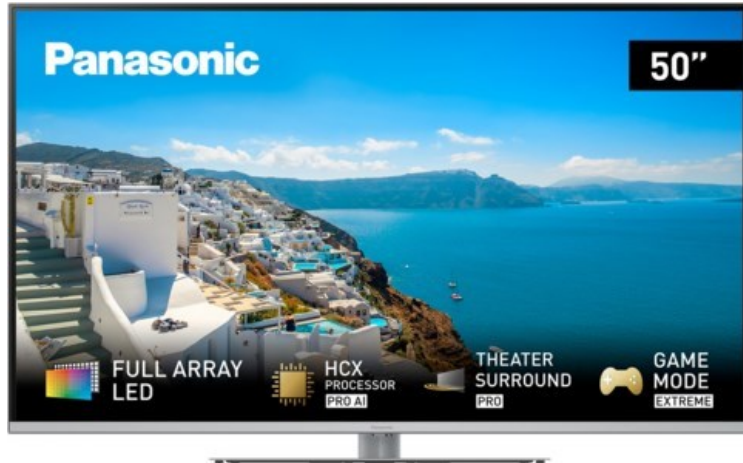

Kompetent. Sympathisch. Nah.

Unsere persönliche Empfehlung für Sie:

Panasonic TX-50MXT966

Artikelnummer 17955

Produkt-Highlights

- 3.840 x 2.160 4K Ultra-HD Full Array LED-TV mit Backlight Dimming
- Multi HDR Ultimate (Dolby Vision IQ, HDR10+ Adaptive)
- Filmmaker Mode mit intelligentem Sensor
- HCX PRO AI Processor
- Smart TV mit Zugriff auf Apps & Online-Dienste
- Amazon Alexa integriert
- Theater Surround Pro & Dolby Atmos Sound
- Game Mode Extreme, Game Control Board, AMD FreeSync Premium, ALLM, VRR und HFR
- DVB-T2 /-C /-S2 / SATIP / DVB-IP Penta Tuner (Twin), 4x HDMI (HDMI 2.1, eARC auf HDMI 2), 3x USB, 2x CI+, Digitaler Audio-Ausgang (optisch), LAN, WLAN & Bluetooth integriert

Bildeigenschaften

- Auflösung: Ultra HD (4K)
- Hintergrundbeleuchtung: Full-LED

Ausstattung & Technik

- Bildschirmdiagonale: 126 cm
- Bildschirmdiagonale: 50"
- max. Auflösung (Horizontal): 3840

- max. Auflösung (Vertikal): 2160
- WLAN Ausstattung: WLAN integriert