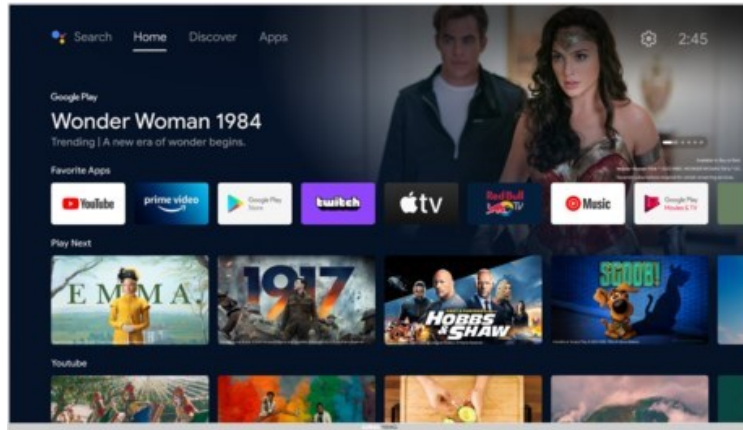

TeleVision Bissendorf

Kompetent. Sympathisch. Nah.

Unsere persönliche Empfehlung für Sie:

Grundig 40 CFA 6390 Zürich | silber

Artikelnummer 18053

Produkt-Highlights

- 1.920 x 1.080 Full-HD LED-TV
- DVB-T2 HD /-C /-S2 Triple Tuner
- 600 Hz PPR (Picture Perfection Rate)
- Android TV mit Zugriff auf Google Play Store Inhalte & Streaming Dienste
- Chromecast built-in
- Magic Fidelity Soundtechnologie
- USB-Recording (PVR) & Time-Shift
- Wiedergabe von Medien-Dateien über USB Eingang
- 2x HDMI, 1x USB, CI+, Digitaler Audio-Ausgang (optisch), Kopfhörer-Ausgang, LAN, WLAN & Bluetooth integriert

Bildeigenschaften

- Auflösung: Full HD
- Hintergrundbeleuchtung: LED
- HDR Wiedergabe

Ausstattung & Technik

- Bildschirmdiagonale: 100 cm
- Bildschirmdiagonale: 40"

- max. Auflösung (Horizontal): 1920
- max. Auflösung (Vertikal): 1080
- WLAN Ausstattung: WLAN integriert

Multimedia/Empfang

- Tuner: DVB-T2 Tuner, DVB-C Tuner, DVB-S2 Tuner
- USB-Aufnahme Funktion
- TimeShift
- USB-Medienwiedergabe
- Smart-TV: Online Videodienste, Online Apps erhältlich

Bedienung

- steuerbar über Smartphone/Tablet