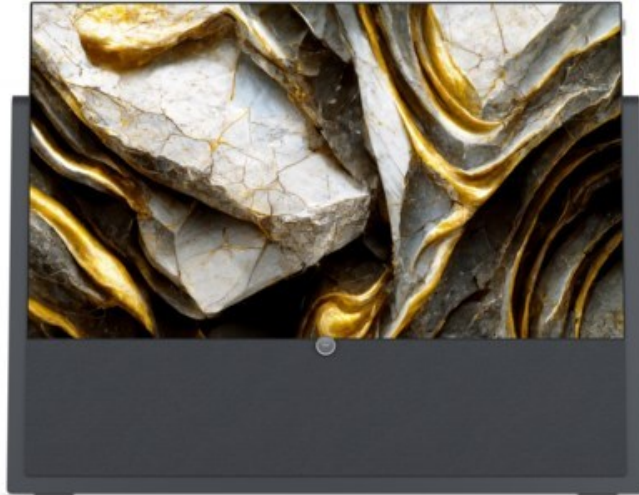

Kompetent. Sympathisch. Nah.

Unsere persönliche Empfehlung für Sie:

Loewe iconic i.55 | graphitgrau

Artikelnummer 17413

Produkt-Highlights

- 3.840 x 2.160 4K Ultra-HD OLED-TV
- DVB-T2 HD /-C /-S2 Tuner
- HDR (HLG, HDR10, Dolby Vision) & WCG (Wide Color Gamut)
- Loewe dr+ System mit 1 TB Festplatte
- 3.1-Soundbar mit Dolby Atmos & 360 W Gesamtmusikleistung (klang bar3 mr)
- Smart TV mit Zugriff auf Apps & Streaming-Dienste
- Screen Mirroring (Miracast)
- Sprachsteuerung mit Alexa skills & Vidaa voice
- 4x HDMI (2.1), eARC, 4x USB (2x USB 3.0), 1x CI+, Audio-Ausgang (3,5mm), Mini-TOSLINK, LAN, WLAN & Bluetooth integriert

Bildeigenschaften

- Auflösung: Ultra HD (4K)
- HDR Wiedergabe

Ausstattung & Technik

- Bildschirmdiagonale: 139 cm

- Bildschirmdiagonale: 55"
- max. Auflösung (Horizontal): 3840
- max. Auflösung (Vertikal): 2160
- WLAN Ausstattung: WLAN integriert