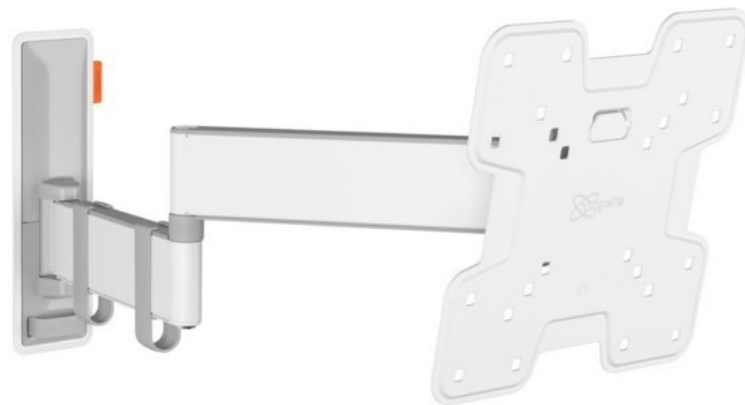

## Vogels TVM 3245 Full-Motion+ (19-43") | weiss

Artikelnummer 16631

### Produkt-Highlights

- Vollbewegliche TV-Wandhalterung für 19-43" Flachbildfernseher
- VESA-Standard: 75mm x 75mm bis 200mm x 200mm
- Drehbar um bis zu 180°
- Neigbar um bis zu 20°
- Bis zu 15 kg (max.) Tragkraft
- Sanfte OneFinger-Bewegung
- Inklusive Kabelklemme: Führen Sie Ihre Kabel vom Fernseher zur Wand
- Konzipiert für den intensiven Gebrauch