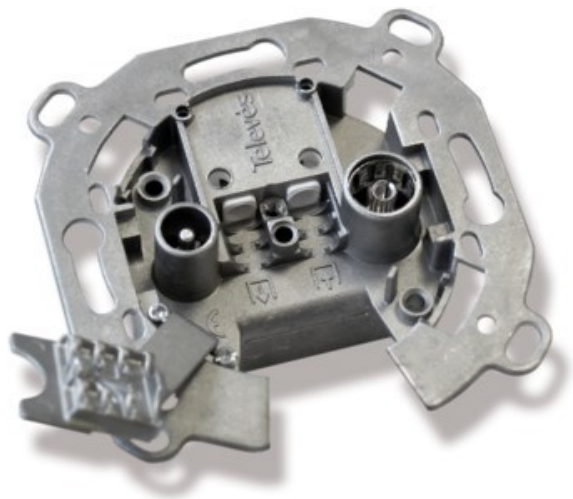

Televes UD2410ST Durchgangsdose

Artikelnummer 4572

Produkt-Highlights

- Innenleiter steckbar
- Für Innenleiter 0,65 mm bis 1,1 mm geeignet
- Sehr kleines Gehäuse
- Abgerundete Kanten an der Kabeleinführung
- Breitbandig 4-2400 MHz
- RK-tauglich
- DC-Durchlass
- UNI-Cable tauglich