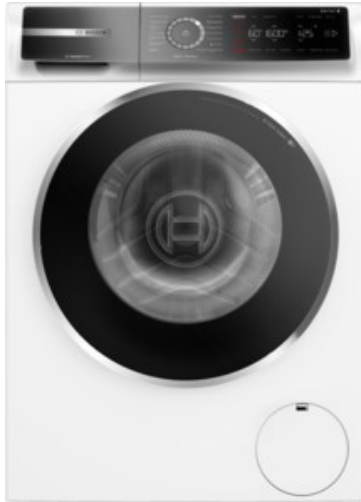

Bosch WGB2440H0 | weiss

Artikelnummer 17849

Produkt-Highlights

- **Iron Assist:** reduziert Knitterfalten bis zu 50%.
- **Home Connect:** Smart vernetzte Hausgeräte erleichtern den Alltag.
- **Mini Load:** schnelles und effizientes Waschen von Einzelteilen
- Mit Easy Start schnell zum optimalen Waschprogramm.
- **Fernüberwachung und Steuerung:** Kontrolliere und bediene deine Waschmaschine von unterwegs.

Produkttyp

- Bauart: Stand-Waschmaschine

Energieeffizienz / Verbrauchswerte

- Energy Label Version: 2019/2014
- Energieeffizienzklasse: A
- Energieeffizienzspektrum: Spektrum [A bis G]
- Schleudereffizienzklasse: B
- Programmdauer des Eco-Programms: 228 Min.
- Betriebsgeräusch Schleudern: 70 dB(A)
- Geräuschemissionsklasse: A
- gewichteter Wasserverbrauch pro Betriebszyklus (Waschen): 50 l

- gewichteter Energieverbrauch pro 100 Betriebszyklen: 40 kWh

Ausstattung & Technik

- Fassungsvermögen Wäsche: 9 kg
- U/Min. in der max. Schleuderstufe: 1400 Upm
- Trommel-Ausführung: Edelstahl-Trommel, Schontrommel
- Startzeitvorwahl
- Restzeitanzeige
- Handwasch-Programm für Wolle

Gehäuseeigenschaften

- Höhe: 84,50 cm

- Breite: 59,80 cm
- Tiefe: 59 cm
- Gewicht: 82,60 kg
- Breite mit Verpackung: 64 cm
- Höhe mit Verpackung: 87,50 cm
- Tiefe mit Verpackung: 67,50 cm
- Gewicht mit Verpackung: 83,60 kg
- Farbe: weiß