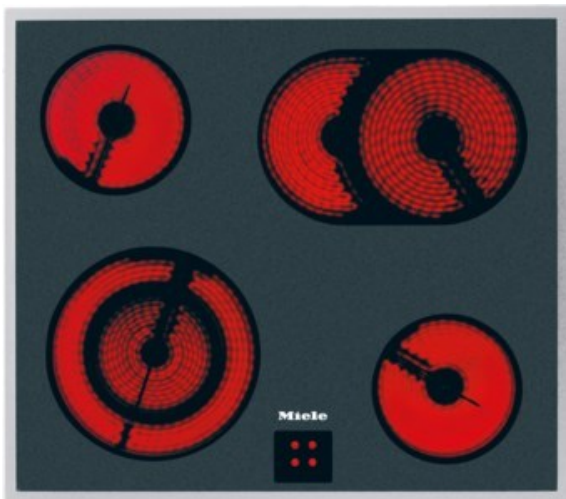

Miele KM 6003 LPT | edelstahl

Artikelnummer 13324

Produkt-Highlights

- Ansprechendes Design - 574 mm breit mit umlaufendem Rahmen
- Besonders flexibel - 4 Kochzonen inkl. 1 Bräter- und 1 Vario-Zone
- Sicher - Restwärmeanzeige für jede Kochzone

Produkttyp

- Produkttyp: Einbau-Glaskeramikfeld

Ausstattung & Technik

- Restwärmeanzeige:
Restwärmeanzeige für jede Kochzone

Gehäuseeigenschaften

- Breite: 57,40 cm
- Tiefe: 51,40 cm

- Gewicht: 7,60 kg
- Farbe: edelstahl