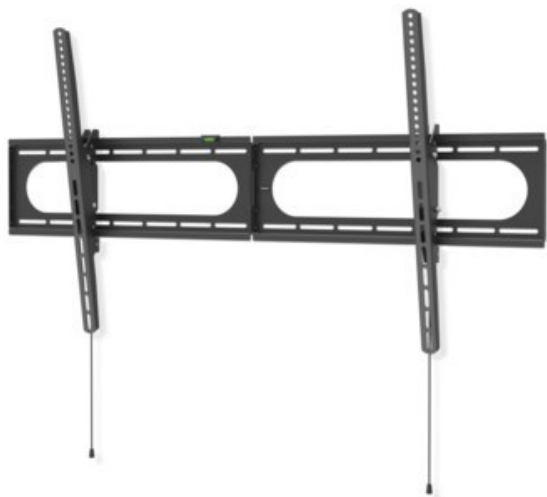

## Hama TV-Wandhalterung 305 cm (120") | schwarz

Artikelnummer 18646

### Produkt-Highlights

- Die hält was aus: Wohnzimmer, Küche oder Schlafzimmer - mit dieser Wandhalterung erhalten Sie in jedem Raum einen idealen Blickwinkel auch auf große und schwere Flat- TVs
- Geeignet für Flachbildschirme mit einer Bildschirmdiagonale von 94 bis 305 cm (37" bis 120")
- Unterstützt alle VESA-Standards bis 1100 x 600
- Stufenlos um bis zu -12/+5° neigbar
- Mit kleiner Wasserwaage für einfache und schnelle Montage
- Max. Traglast: 100 kg
- Wandabstand: 2,8 cm