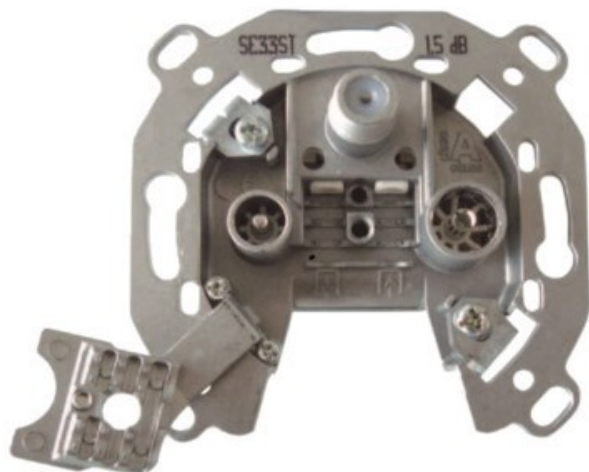

## Televes 3-fach Stichleistungsdose

Artikelnummer 3705

### Produkt-Highlights

- Innenleiter steckbar - sehr schnelle Montage
- Für Innenleiter 0,65 mm bis 1,1 mm geeignet
- Sehr kleines Gehäuse
- Abgerundete Kanten an der Kabeleinführung
- Breitbandig 4-2400 MHz
- Rückkanaltauglich
- DC-Durchlass (IEC-Buchse/F-Anschluss)
- UNI-Cable tauglich