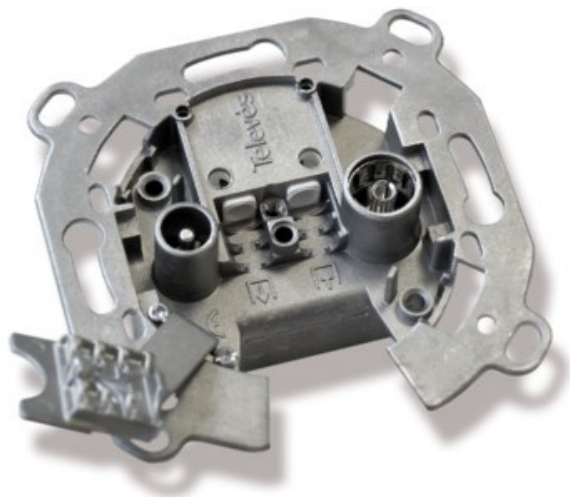

Televes UD2410ST Durchgangsdose

Artikelnummer 4572

Produkt-Highlights

- Innenleiter steckbar
- Für Innenleiter 0,65 mm bis 1,1 mm geeignet
- Sehr kleines Gehäuse
- Abgerundete Kanten an der Kabeleinführung
- Breitbandig 4-2400 MHz
- RK-tauglich
- DC-Durchlass
- UNI-Cable tauglich