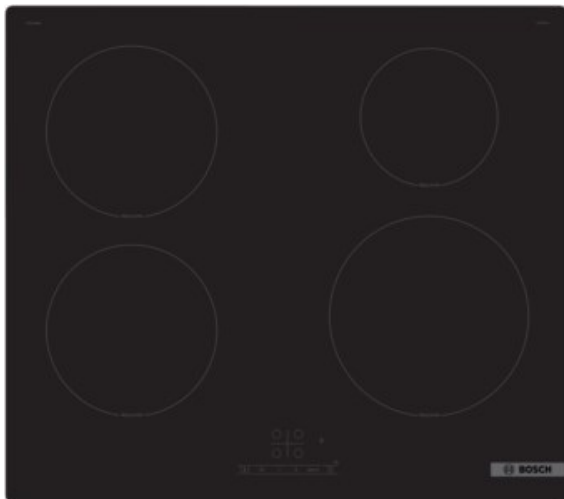

Bosch PIE61RBB5E | schwarz

Artikelnummer 19657

Produkt-Highlights

- **Touch Select:** Auswahl der gewünschten Kochzone und einfaches Einstellen der benötigten Leistungsstufe
- **Power Boost:** bis zu 35 % schnelleres Aufheizen verglichen mit der höchsten Leistungsstufe
- **Quick Start:** sofort starten und die gewünschte Kochstufe wählen
- **Re Start:** Sollte einmal etwas überkochen, schaltet sich das Kochfeld automatisch aus und speichert die zuletzt gewählte Einstellung
- **Timer mit Abschaltfunktion:** schaltet die gewählte Kochzone nach der gewünschten Zeit ab

Produkttyp

- Produkttyp: Autark-Induktionsfeld

Ausstattung & Technik

- Turbo-Stufe
- Restwärmeanzeige:
Restwärmeanzeige für jede Kochzone
- Anschlusswert: 7,40 kW

Bedienung

- Countdown-Timer/Kurzzeit-Wecker
- Haupt-Betriebsschalter
- Kindersicherung

Gehäuseeigenschaften

- rahmenlose Kochfläche
- Breite: 59,20 cm

- Höhe: 5,10 cm
- Tiefe: 52,20 cm
- Gewicht: 12,20 kg
- Farbe: schwarz

Händler-Kontaktdaten:

Settelmeier der Markenprofi
Schubertstraße 21
76756 Bellheim
07272 072728614
markenprofi@elektro-settelmeier.de
www.iq-settelmeier.de