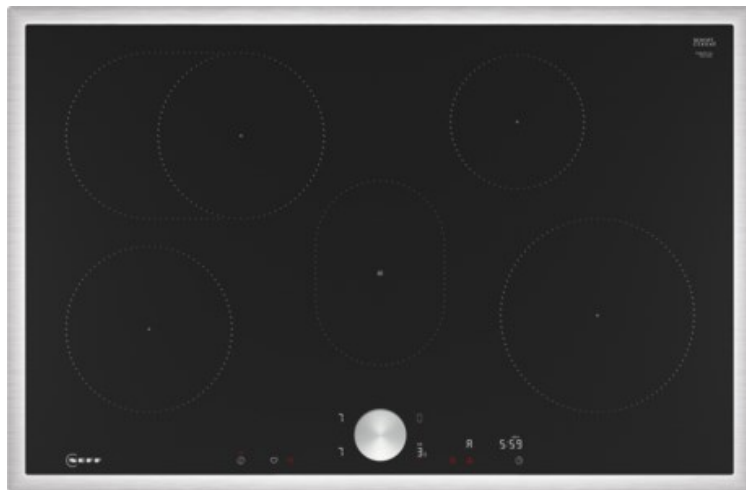

Elektro Settelmeier

Kompetent. Sympathisch. Nah.

Unsere persönliche Empfehlung für Sie:

Neff T58STF1L0 | schwarz/edelstahl

Artikelnummer 19130

Produkt-Highlights

- **Twist Pad®:** unsere abnehmbare, magnetische Einknopf-Bedienung zum Drehen ermöglicht Ihnen eine präzise und bequeme Steuerung
- **Home Connect:** überwachen Sie Ihr Kochfeld über die App
- **Smart Hood Automatic:** die Dunstabzugshaube passt sich während des Kochens automatisch an Ihre Kochfeldeinstellungen an
- **Favourite:** speichern und verwalten Sie ihre Lieblingseinstellungen

Produkttyp

- Produkttyp: Autark-Induktionsfeld

Ausstattung & Technik

- geeignet f. EDV-geführtes Hausmanagement
- Steuerung für Dunstabzugshaube
- Schnellvorheizen-Funktion
- Turbo-Stufe
- Topferkennungssensor für jede Kochzone
- Warmhaltezone

Restwärmeanzeige:

- Restwärmeanzeige für jede Kochzone
- Anschlusswert: 7,40 kW

Bedienung

- Schalterart: abnehmbare Magnet-Drehregler
- Countdown-Timer/Kurzzeit-Wecker
- Haupt-Betriebsschalter
- Kindersicherung

Gehäuseeigenschaften

- Breite: 80,20 cm
- Höhe: 5,50 cm
- Tiefe: 52,30 cm
- Gewicht: 13,50 kg
- Farbe: edelstahl

Händler-Kontaktdaten:

Settelmeier der Markenprofi
Schubertstraße 21
76756 Bellheim
07272 072728614
markenprofi@elektro-settelmeier.de
www.iq-settelmeier.de