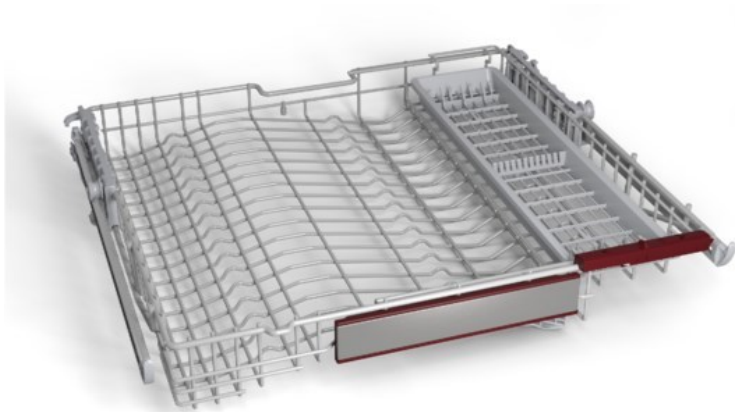

Elektro Settelmeier

Kompetent. Sympathisch. Nah.

Unsere persönliche Empfehlung für Sie:

Neff Z786RB04 FlexKorb

Artikelnummer 19129

Produkt-Highlights

- Zusätzlicher 3. Korb: bietet mehr Laderaum für kleinere Küchenartikel
- Flexibles Schiebeteil: ermöglicht variable Einstellung und gleichmäßige Beladung des oberen Korbs mit langstieligen Gläsern
- Abnehmbare Messerablage / Einlage -Wellenformdesign für Gleitschutz: kein Umkippen mehr
- Messerschutz: verhindert das Herausrutschen von Messern
- Auszugssystem mit kugelgelagerten Leichtlaufrollen
- Für 60 cm breite Geschirrspüler mit nachrüstbarer 3. Beladungsebene: Der 3.Korb kann optional hinzugefügt werden, oder er kann gegen eine vorhandene Besteckschublade ausgetauscht werden