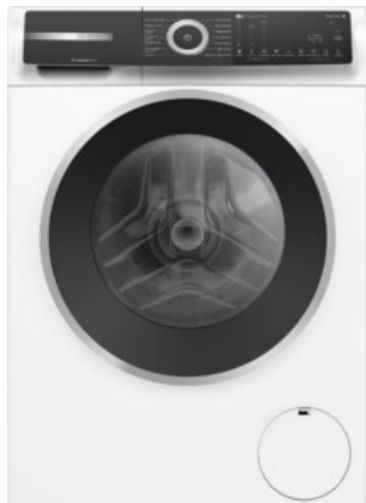

## Bosch WGH244MH0 | weiss

Artikelnummer 18790

### Produkttyp

- Bauart: Stand-Waschmaschine

### Ausstattung & Technik

- Fassungsvermögen Wäsche: 9 kg
- U/Min. in der max. Schleuderstufe: 1400 Upm
- Trommel-Ausführung: Edelstahl-Trommel
- Display-Typ: TFT-Display

- Restzeitanzeige
- Handwasch-Programm für Wolle
- steuerbar über Smartphone/Tablet
- Updatemöglichkeit zur Programmaktualisierung
- Wasser-Sicherung: Wasser-Stopp
- Flüssigwaschmitteleinsatz
- Schaumerkennung
- Anzeige für überdosiertes Waschmittel
- autom. Wasserdosierung nach Füllmenge
- Dampffunktion
- Kurzprogramm
- Outdoor/Imprägnieren
- Programmende vorwählbar
- Spülstop
- Kindersicherung
- Start-/Pause-Taste
- Kurz- / Zeitspar-Taste