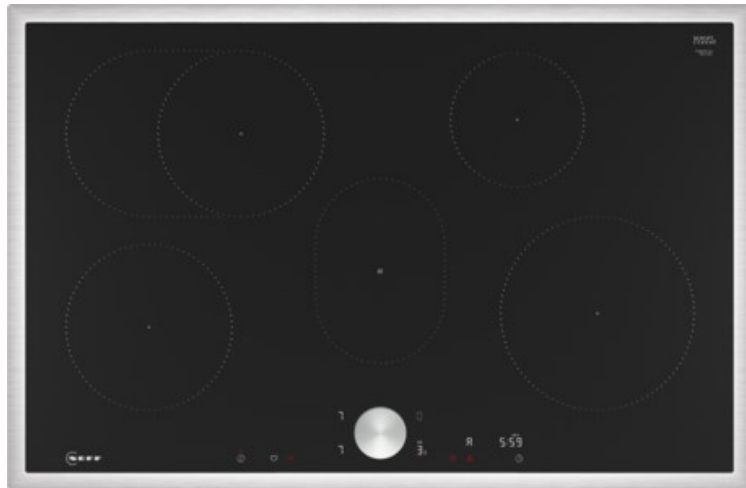

Neff T58STF1L0 | schwarz/edelstahl

Artikelnummer 19130

Produkt-Highlights

- **Twist Pad®:** unsere abnehmbare, magnetische Einknopf-Bedienung zum Drehen ermöglicht Ihnen eine präzise und bequeme Steuerung
- **Home Connect:** überwachen Sie Ihr Kochfeld über die App
- **Smart Hood Automatic:** die Dunstabzugshaube passt sich während des Kochens automatisch an Ihre Kochfeldeinstellungen an
- **Favourite:** speichern und verwalten Sie ihre Lieblingseinstellungen

Produkttyp

- Produkttyp: Autark-Induktionsfeld

Ausstattung & Technik

- geeignet f. EDV-geführtes Hausmanagement
- Steuerung für Dunstabzugshaube
- Schnellvorheizen-Funktion
- Turbo-Stufe
- Topferkennungssensor für jede Kochzone
- Warmhaltezone

- Restwärmeanzeige:

Restwärmeanzeige für jede Kochzone

- Anschlusswert: 7,40 kW

Bedienung

- Schalterart: abnehmbare Magnet-Drehregler
- Countdown-Timer/Kurzzeit-Wecker
- Haupt-Betriebsschalter
- Kindersicherung

Gehäuseeigenschaften

- Breite: 80,20 cm
- Höhe: 5,50 cm
- Tiefe: 52,30 cm
- Gewicht: 13,50 kg
- Farbe: edelstahl

Händler-Kontaktdaten:

Settelmeier der Markenprofi
Schubertstraße 21
76756 Bellheim
07272 072728614
markenprofi@elektro-settelmeier.de
www.iq-settelmeier.de